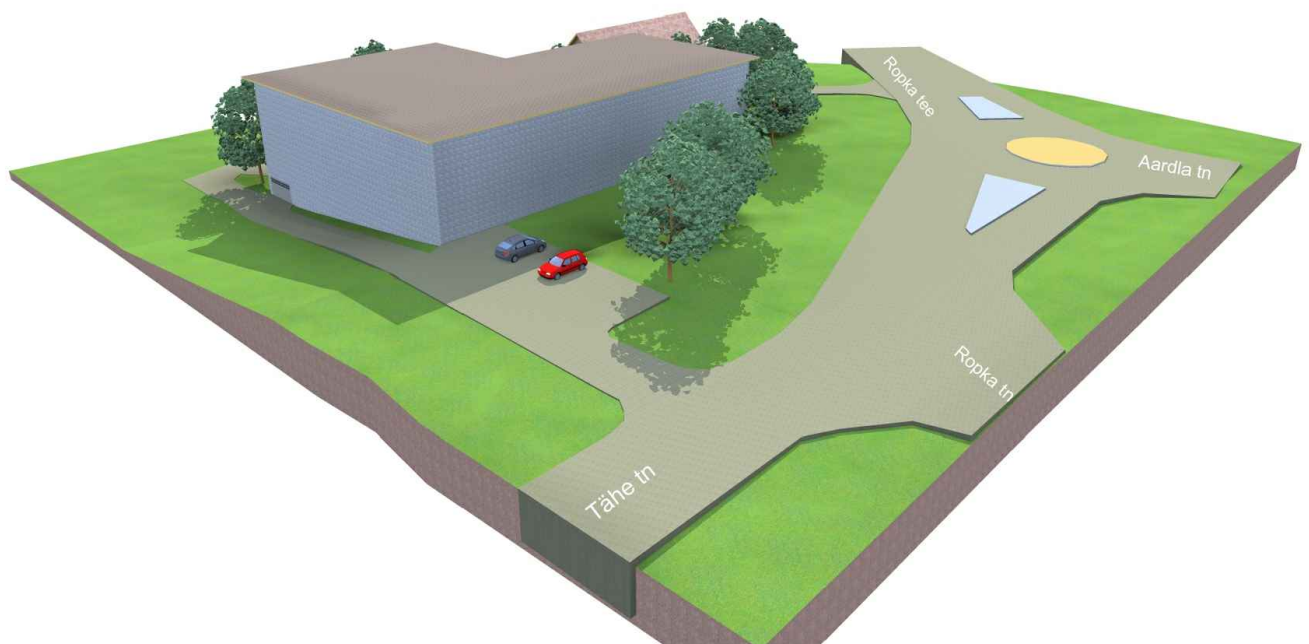

Ruumi Grupp OÜ
Mäe 24, 51008 Tartu
Reg. nr: 12042771

www.ruumi.ee
info@ruumi.ee
tel: 56 609 144

Töö nimetus:
Tähe tn 102 ja Tähe tn 104 kruntide detailplaneering

Asukoht:
Tartu linn, Tartumaa

Huvitatud isik:
Asotex Consult OÜ

Planeerija:
Priit Paalo

Allkiri:

Joonis:
Illustreerivad vaated

Töö number:
07102015

Mõõtkava:
M ---

Joonise nr:
7/7

Formaat:
A4

Kuupäev:
30.08.2016